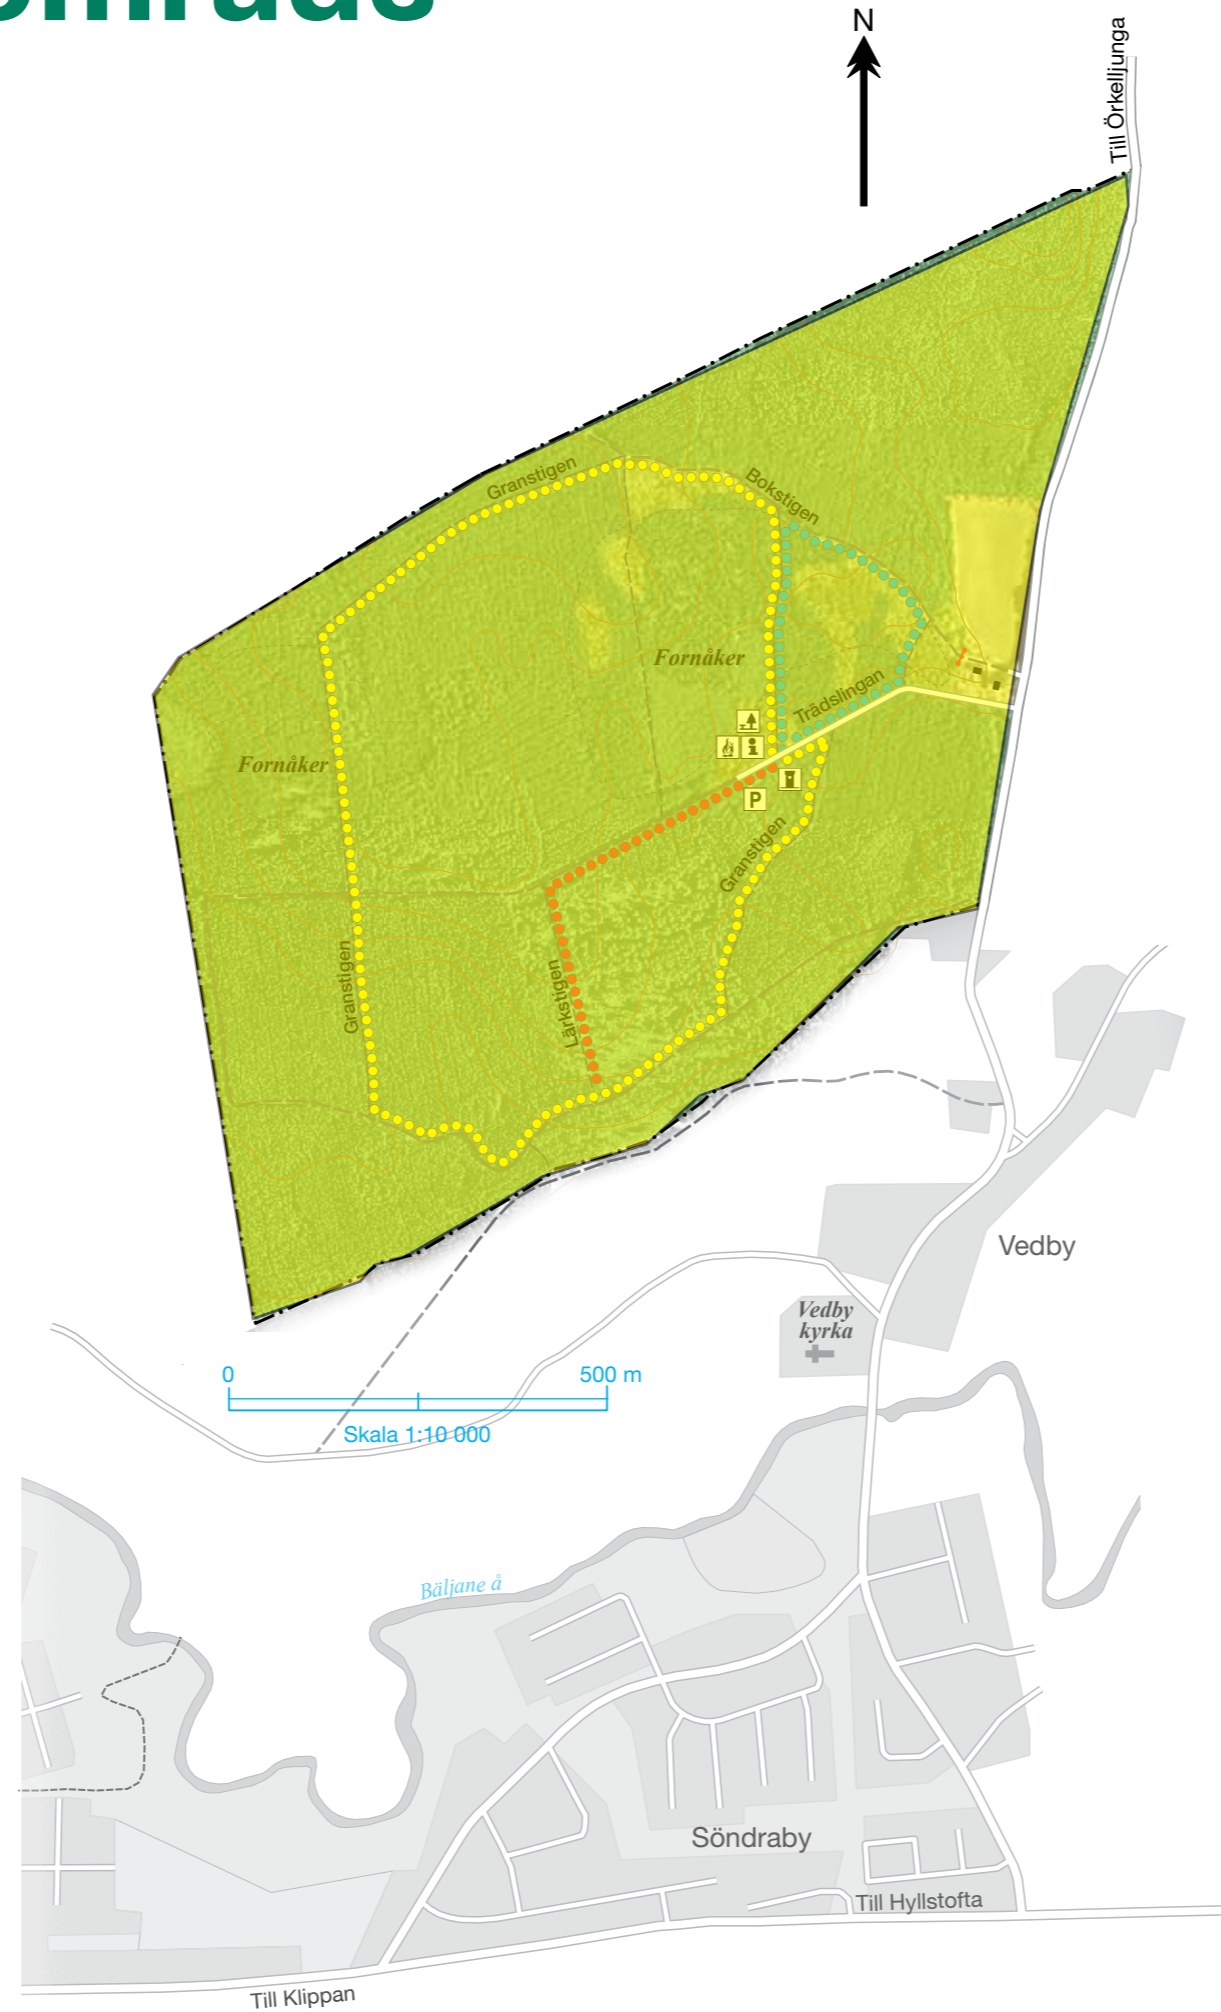

Vedby strövområde

 Aktivitetsområde

Teckenförklaring	
 Lövskog	 Granstigen 2,7 km
 Barrskog	 Trädslingan 845 m
 Övrig öppen mark	 Lärkstigen 790 m
 Områdesgräns	 Bebyggelse
 Större bilväg	 Information
 Mindre bilväg	 Rastplats
 Körväg	 Eldplats
 Vägbom	 Toalett
 Traktörväg	 Parkering
 Liten stig	
 Höjdkurva, ekv. 5 m	